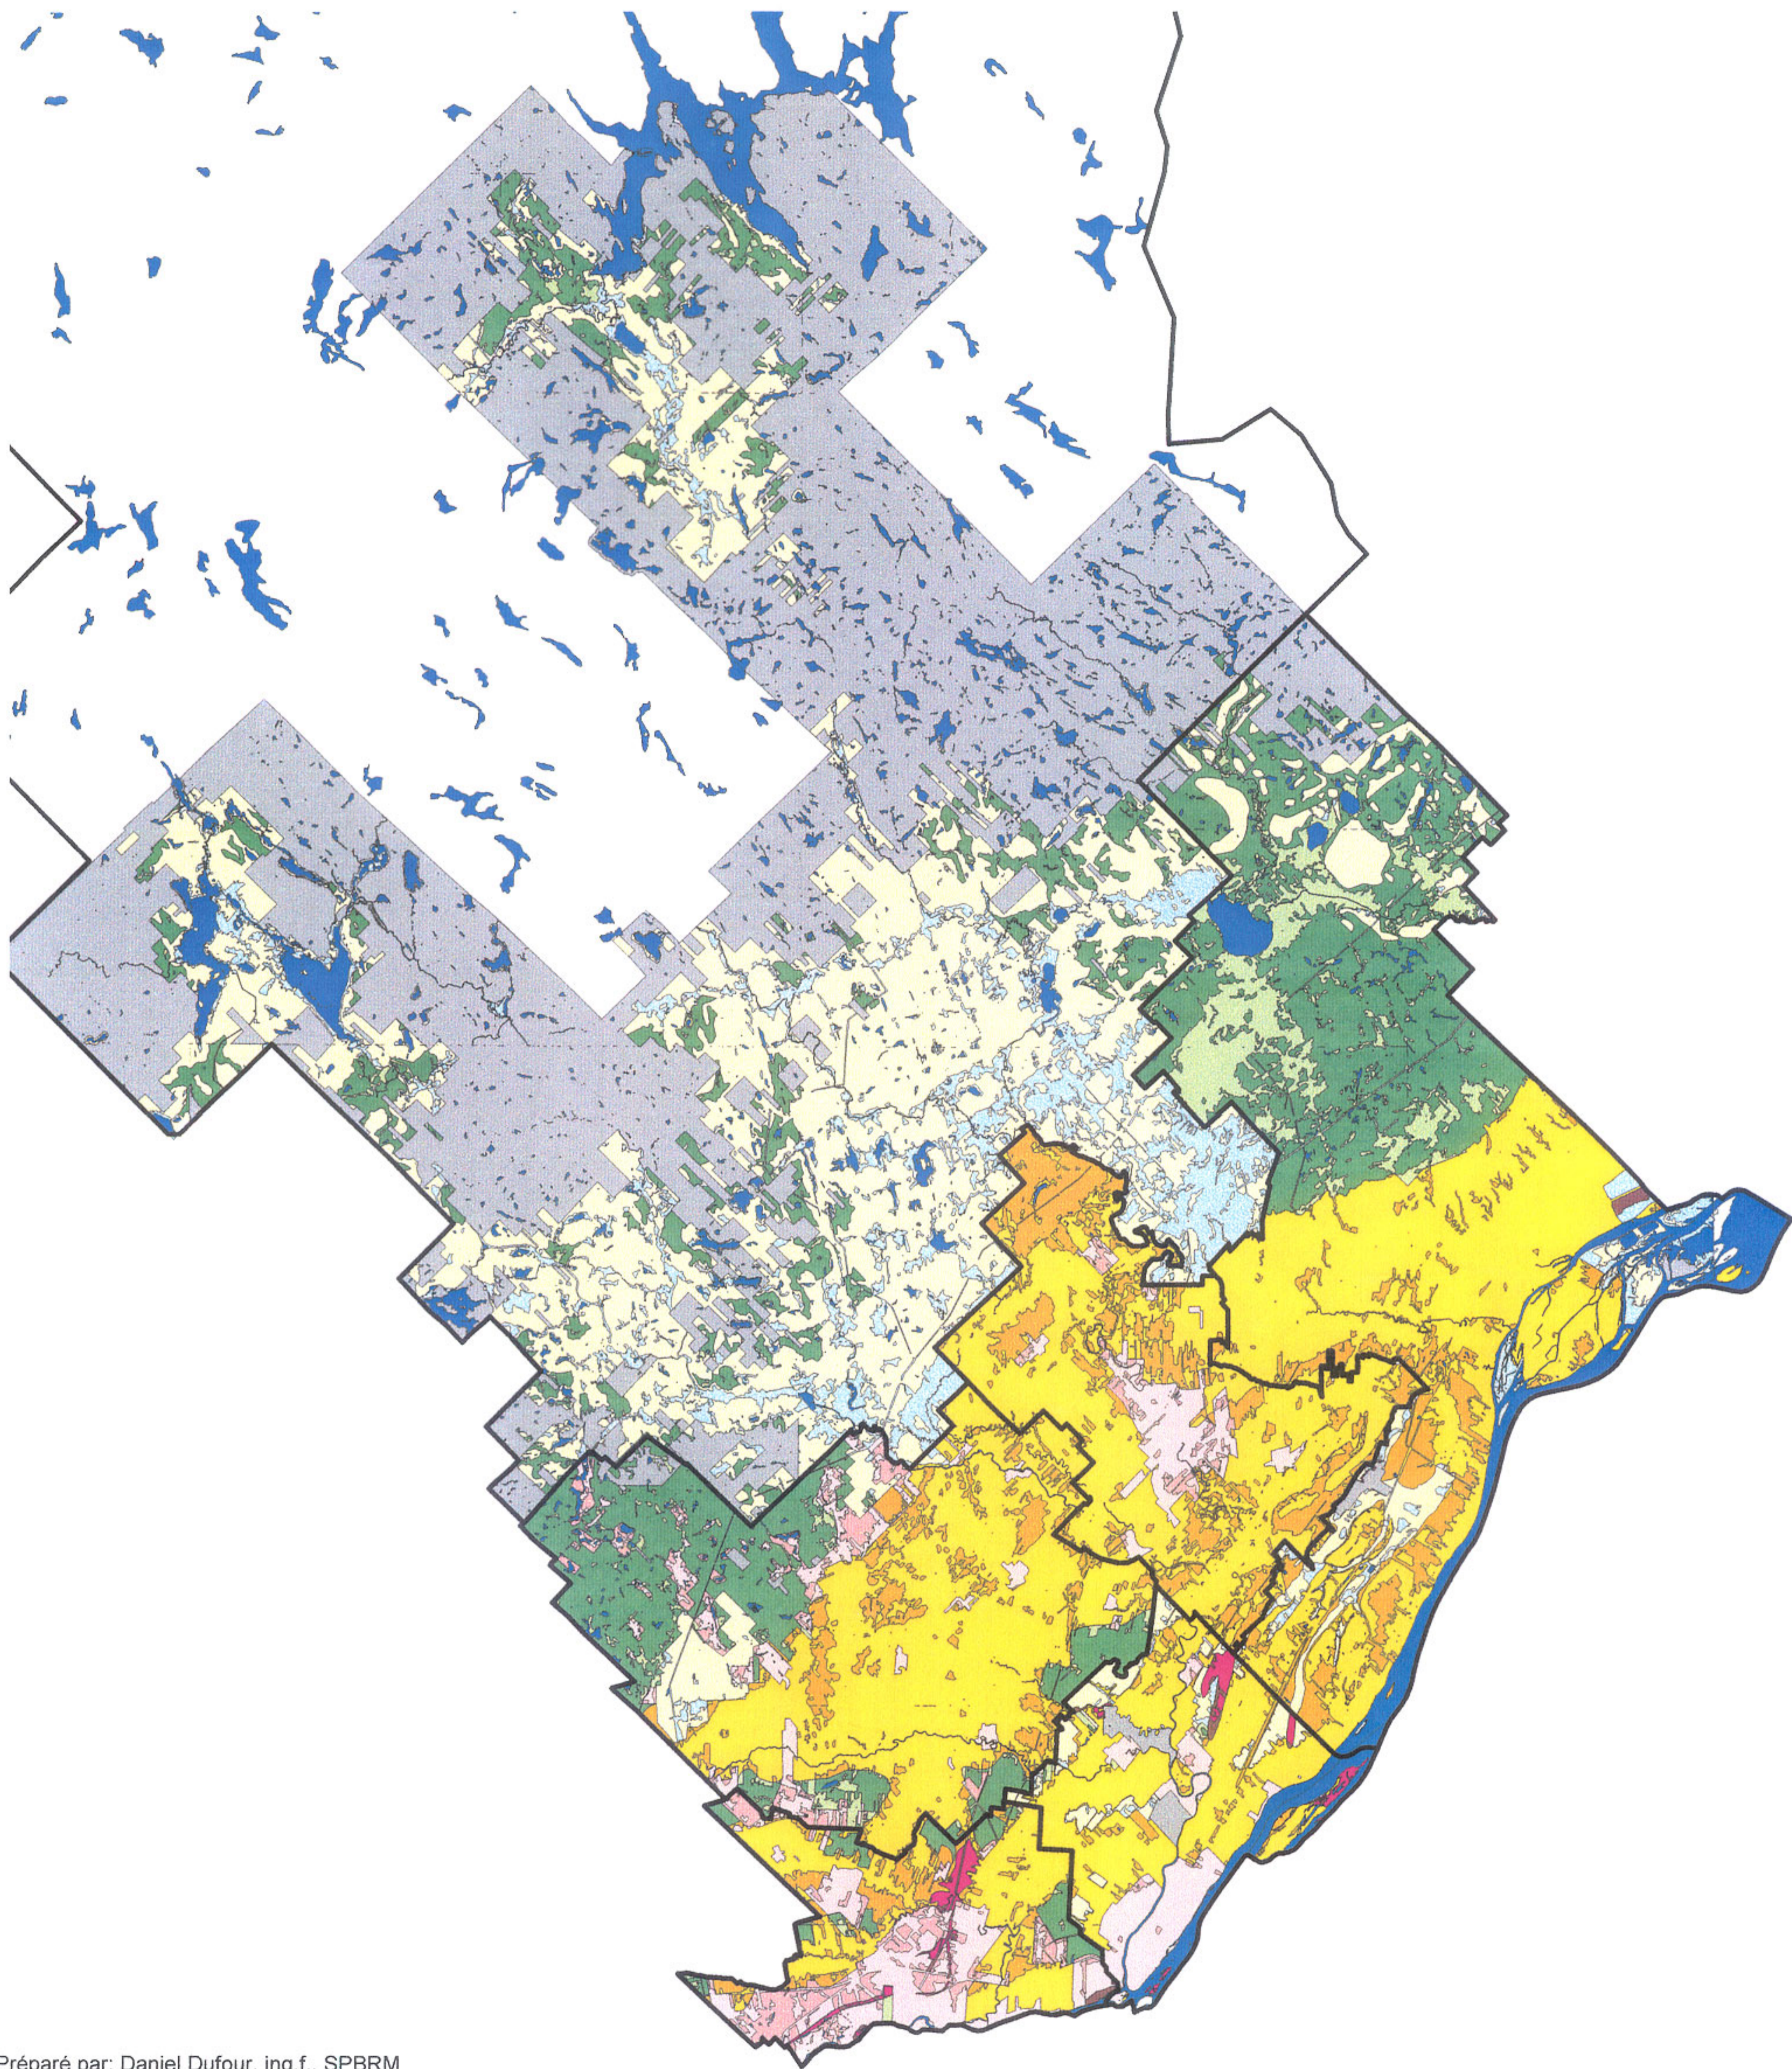

## AFFECTATIONS REGROUPÉES DU TERRITOIRE

Préparé par: Daniel Dufour, ing.f., SPBRM  
Source: BDTA 1:250 000 Photocartothèque, Décembre 1998, MRNQ  
Guide d'harmonisation des affectations du territoire - Lanaudière, Août 2000, DESFOR

### Légende

— Limite des MRC

#### Affectation regroupée

- Forestier, massif forestier
- Forestier, autre
- Agroforestier, massif forestier
- Agroforestier marginal, autre
- Conservation, massif forestier

- Conservation, autre
- Multiresource, massif forestier
- Multiresource, autre
- Urbain, massif forestier
- Urbain, autre
- Public
- Eau

Date: 2000/12  
Échelle: 1: 440000  
Datum: NAD83  
Projection: Transverse Mercator